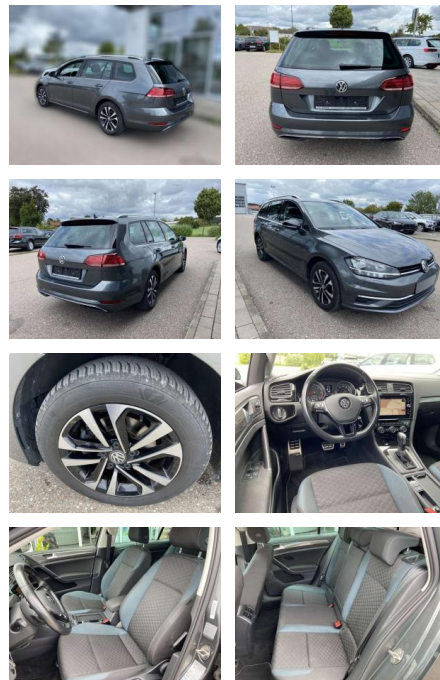

SS00-542674 **Angebotsnr.:**

Erstzulassung:	Kilometer:	Farbe:	Leistung:	Kraftstoffart:
01.05.2020	52.294		110 kW / 150 PS	Benzin

PREIS
22.300 €

FINANZIERUNGSBEISPIEL
Laufzeit: 72 Monate Anzahlung: 25 %
Basis-Finanzierung:* Mtl. Rate:
Zielraten-Finanzierung:** **1.899 €**