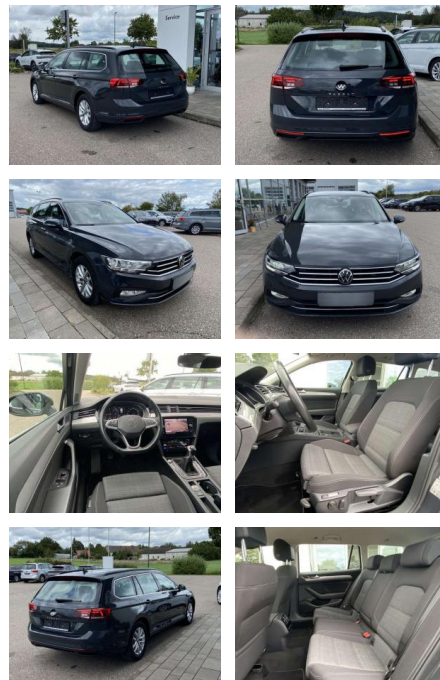

SS00-043427 **Angebotsnr.:**

Erstzulassung:	Kilometer:	Farbe:	Leistung:	Kraftstoffart:
01.02.2021	58.123		110 kW / 150 PS	Benzin

PREIS
24.050 €

FINANZIERUNGSBEISPIEL
Laufzeit: 72 Monate Anzahlung: 25 %
Basis-Finanzierung:* Mtl. Rate:
Zielraten-Finanzierung:** **204 €**