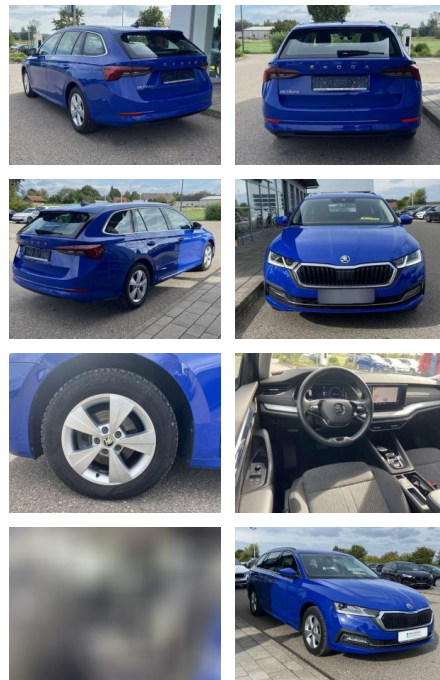

Ihr Ansprechpartner

Herr Khambis Kuraischie
E-Mail: info@azmeppen.de
Telefon: 0162 7741774

Autozentrum Meppen
Lingener Strasse 61 - 49716 Meppen - Tel.: 0162 / 7741774

Skoda Octavia Combi 2.0 TDI DSG NAVI-COLUMBUS

SS00-022298 **Angebotsnr.:**

Erstzulassung:	Kilometer:	Farbe:	Leistung:	Kraftstoffart:
01.10.2020	30.590		110 kW / 150 PS	Benzin

PREIS
25.080 €

FINANZIERUNGSBEISPIEL

Laufzeit: 72 Monate Anzahlung: 25 %
Basis-Finanzierung:* Mtl. Rate:
Zielraten-Finanzierung:** **212 €**