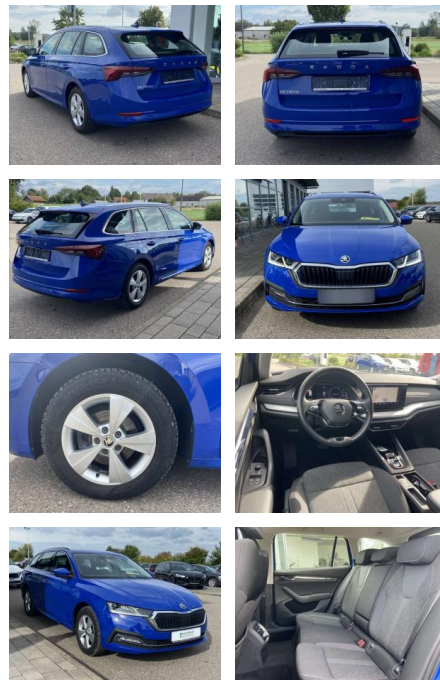

Ihr Ansprechpartner

Herr Besart Mustafa
E-Mail: info@azmeppen.de
Telefon: 0160 90201020

Autozentrum Meppen
Lingener Strasse 61 - 49716 Meppen - Tel.: 0162 / 7741774

Skoda Octavia Combi 2.0 TDI DSG AHK

SS00-022298AAngebotsnr.:

Erstzulassung:	Kilometer:	Farbe:	Leistung:	Kraftstoffart:
01.10.2020	30.590		110 kW / 150 PS	Benzin

PREIS
26.310 €

FINANZIERUNGSBEISPIEL

Laufzeit: 72 Monate Anzahlung: 25 %
Basis-Finanzierung:* Mtl. Rate:
Zielraten-Finanzierung:** **223 €**