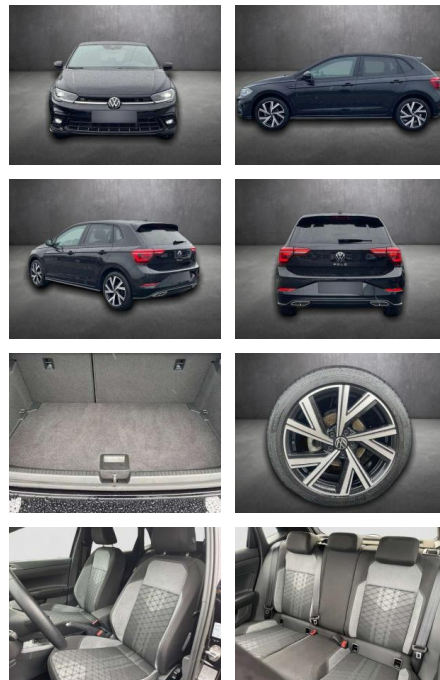

Erstzulassung:	Kilometer:	Farbe:	Leistung:	Kraftstoffart:	Verbr. komb.	CO2-Emission	CO2-Klasse (WLTP)
01.12.2023	15.190	Schwarz	70 kW / 95 PS	Benzin	5,5 l/100km	124 g/km	D

PREIS
21.080 €

FINANZIERUNGSBEISPIEL
Laufzeit: 72 Monate Anzahlung: 25 %
Basis-Finanzierung:* Mtl. Rate:
Zielraten-Finanzierung:** **179 €**