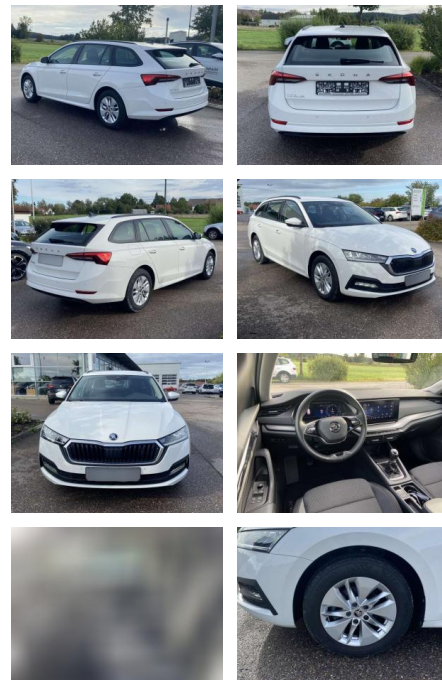

SS00-121107 **Angebotsnr.:**

Erstzulassung:	Kilometer:	Farbe:	Leistung:	Kraftstoffart:
01.05.2021	47.999		110 kW / 150 PS	Benzin

PREIS
24.870 €

FINANZIERUNGSBEISPIEL

Laufzeit: 72 Monate Anzahlung: 25 %
Basis-Finanzierung:* Mtl. Rate:
Zielraten-Finanzierung:** **211 €**