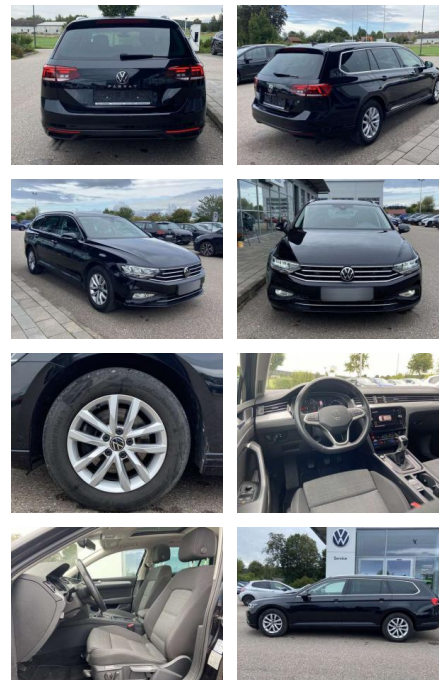

## Volkswagen Passat Variant 2.0 TDI BUSINESS NAVI

SS00-111550 **Angebotsnr.:**

Erstzulassung:	Kilometer:	Farbe:	Leistung:	Kraftstoffart:
01.06.2021	67.561	Schwarz	110 kW / 150 PS	Benzin

**PREIS**  
**26.310 €**