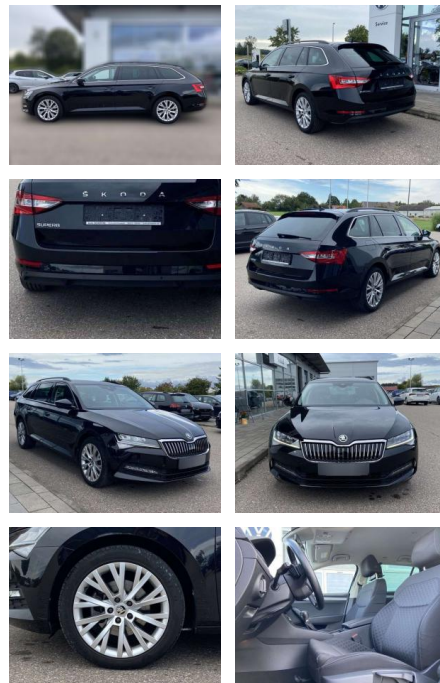

## Skoda Superb Combi 2.0 TDI DSG Ambition 18"

SS00-064176 **Angebotsnr.:**

Erstzulassung:	Kilometer:	Farbe:	Leistung:	Kraftstoffart:
01.04.2021	40.623	Schwarz	147 kW / 200 PS	Benzin

**PREIS**  
**29.400 €**