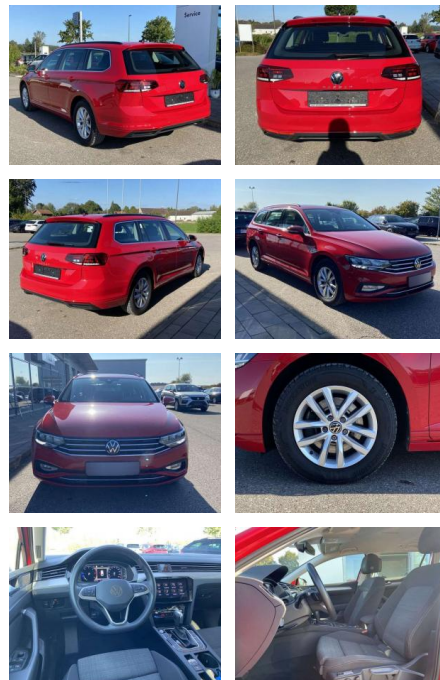

## Volkswagen Passat Variant 2.0 TDI DSG Business

SS00-075597 Angebotsnr.:

Erstzulassung:	Kilometer:	Farbe:	Leistung:	Kraftstoffart:
01.06.2022	38.674		90 kW / 122 PS	Benzin

**PREIS**  
**25.080 €**