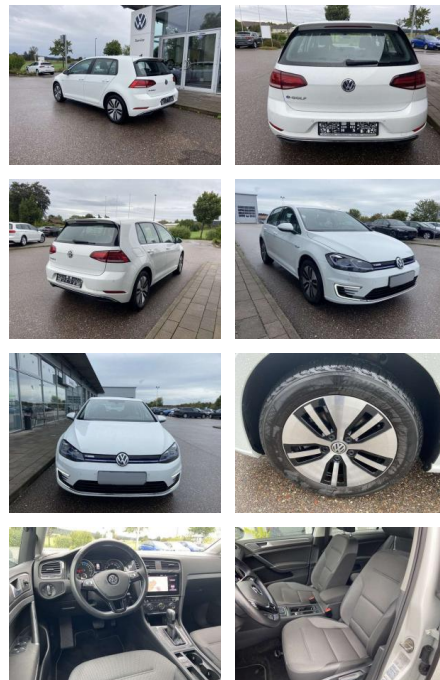

SS00-919118 **Angebotsnr.:**

Erstzulassung:	Kilometer:	Farbe:	Leistung:	Kraftstoffart:
01.07.2020	29.263		100 kW / 136 PS	Benzin

PREIS
18.070 €

FINANZIERUNGSBEISPIEL
Laufzeit: 72 Monate Anzahlung: 25 %
Basis-Finanzierung:* Mtl. Rate:
Zielraten-Finanzierung:** **153 €**