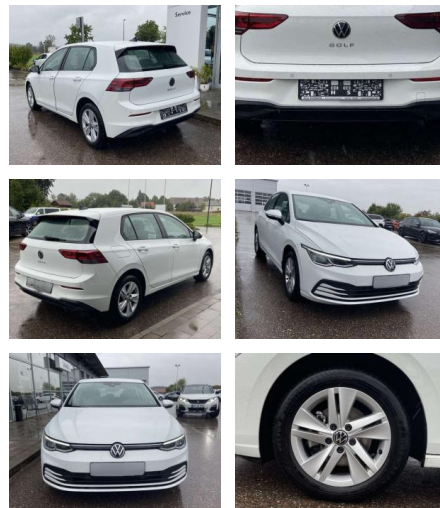

SS00-008363 Angebotsnr.:

Erstzulassung:	Kilometer:	Farbe:	Leistung:	Kraftstoffart:
01.09.2020	36.788		85 kW / 116 PS	Benzin

PREIS
20.960 €

FINANZIERUNGSBEISPIEL

Laufzeit: 72 Monate Anzahlung: 25 %
Basis-Finanzierung:* Mtl. Rate:
Zielraten-Finanzierung:** **178 €**