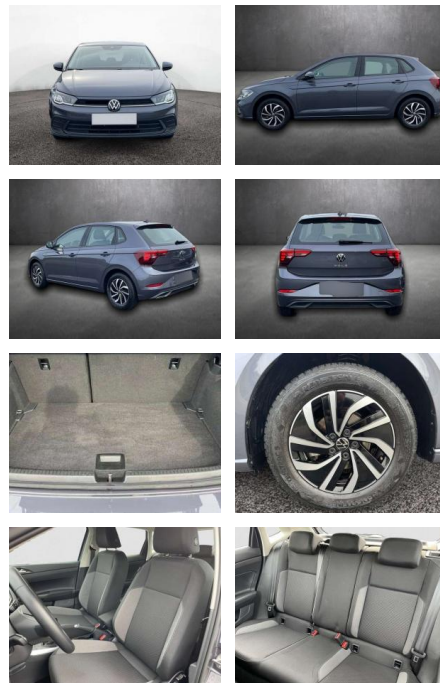

## Volkswagen Polo Life

AZ06-40240887 **Angebotsnr.:**

Erstzulassung:	Kilometer:	Farbe:	Leistung:	Kraftstoffart:	Verbr. komb.	CO2-Emission	CO2-Klasse (WLTP)
01.01.2024	23.110	Grau	70 kW / 95 PS	Benzin	5,2 l/100km	117 g/km	D