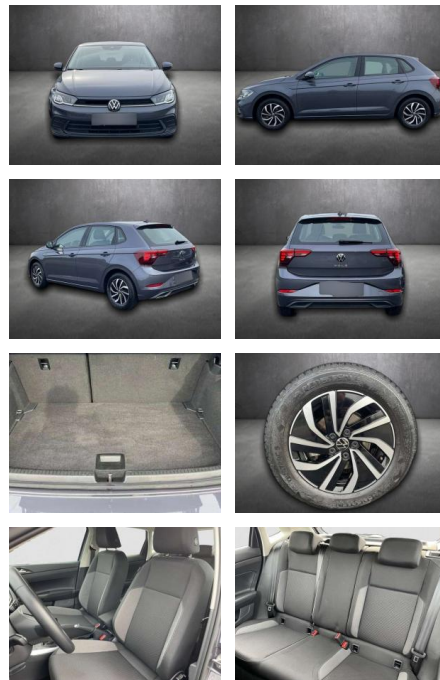

Ihr Ansprechpartner

Herr Besart Mustafa
E-Mail: info@azmeppen.de
Telefon: 0

Autozentrum Meppen
Lingener Strasse 61 - 49716 Meppen - Tel.: 0162 / 7741774

Volkswagen Polo Life

AZ06-40240887Angebotsnr.:

Erstzulassung:	Kilometer:	Farbe:	Leistung:	Kraftstoffart:	Verbr. komb.	CO2-Emission	CO2-Klasse (WLTP)
01.01.2024	23.110	Grau	70 kW / 95 PS	Benzin	5,2 l/100km	117 g/km	D