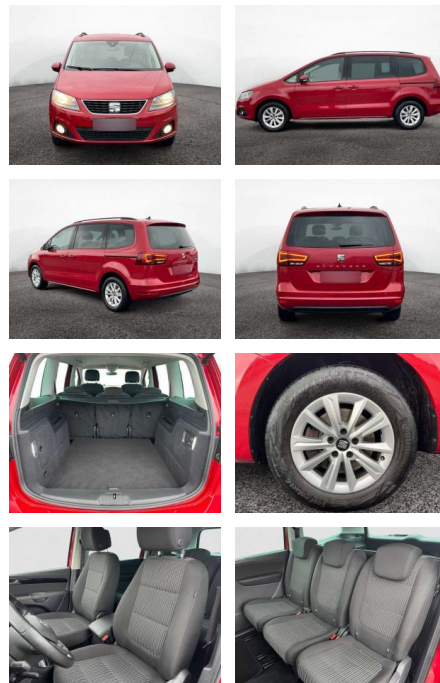

Erstzulassung:	Kilometer:	Farbe:	Leistung:	Kraftstoffart:	Verbr. komb.	CO2-Emission	CO2-Klasse (WLTP)
01.07.2021	55.220	Rot	110 kW / 150 PS	Benzin	7,8 l/100km	177 g/km	G

PREIS
29.790 €

FINANZIERUNGSBEISPIEL