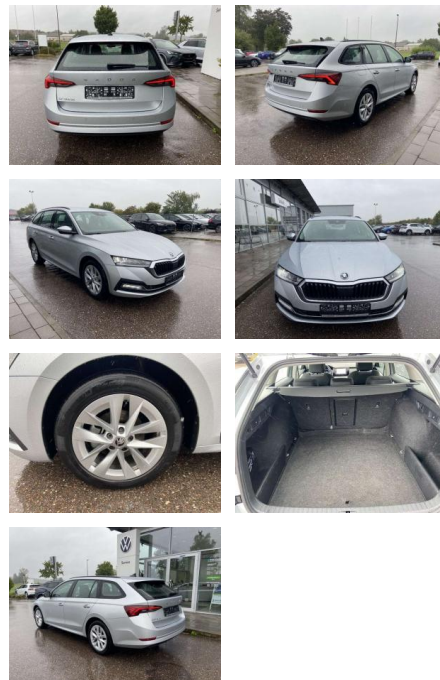

Ihr Ansprechpartner

Herr Besart Mustafa
E-Mail: info@azmeppen.de
Telefon: 0160 90201020

Autozentrum Meppen
Lingener Strasse 61 - 49716 Meppen - Tel.: 0162 / 7741774

Skoda Octavia Combi 2.0 TDI Style AHK

SS00-107887AAngebotsnr.:

Erstzulassung:	Kilometer:	Farbe:	Leistung:	Kraftstoffart:
01.01.2021	56.564		85 kW / 116 PS	Benzin

PREIS
23.120 €

FINANZIERUNGSBEISPIEL
Laufzeit: 72 Monate Anzahlung: 25 %
Basis-Finanzierung:* Mtl. Rate:
Zielraten-Finanzierung:** **196 €**

Ausstattung

Sicherheit

- Anti-Blockiersystem ABS

Multimedia

- Radio

Interieur

- Sitzheizung vorne Climatronic
- Mittelarmlehne vorne Kindersicherung elektrisch betätigt el.
- Lendenwirbelstützen vorne
- Rücksitzbanklehne geteilt umlegbar mit Mittelarmlehne Komfortsitze vorne
- Multifunktions-Lederlenkrad Vordersitze el. einstellbar mit Memory Isofix
- Rücksitzbank und Beifahrersitz