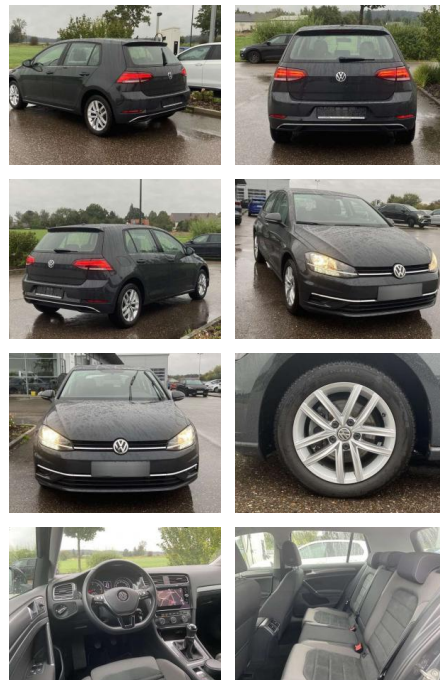

## Volkswagen Golf 1.6 TDI COMFORTLINE NAVI+SHZ+PDC

SS00-086843 **Angebotsnr.:**

Erstzulassung:	Kilometer:	Farbe:	Leistung:	Kraftstoffart:
01.07.2019	29.998		85 kW / 116 PS	Benzin

**PREIS**  
**18.900 €**