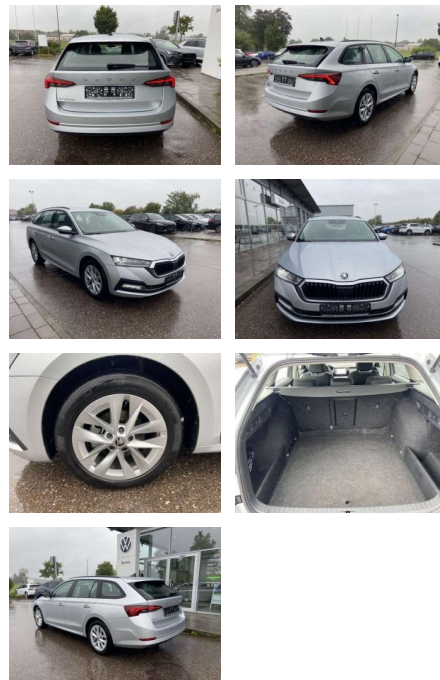

Ihr Ansprechpartner

Herr Khambis Kuraischie
E-Mail: info@azmeppen.de
Telefon: 0162 7741774

Autozentrum Meppen
Lingener Strasse 61 - 49716 Meppen - Tel.: 0162 / 7741774

Skoda Octavia Combi 2.0 TDI Style

SS00-107887 **Angebotsnr.:**

Erstzulassung:	Kilometer:	Farbe:	Leistung:	Kraftstoffart:
01.01.2021	56.564		85 kW / 116 PS	Benzin

PREIS
21.780 €

FINANZIERUNGSBEISPIEL
Laufzeit: 72 Monate Anzahlung: 25 %
Basis-Finanzierung:* Mtl. Rate:
Zielraten-Finanzierung:** **184 €**

Ausstattung

Sicherheit

- Anti-Blockiersystem ABS

Multimedia

- Radio

Interieur

- Sitzheizung vorne Climatronic
- Mittelarmlehne vorne Kindersicherung elektrisch betätigt el.
- Lendenwirbelstützen vorne
- Rücksitzbanklehne geteilt umlegbar mit Mittelarmlehne Komfortsitze vorne
- Multifunktions-Lederlenkrad Vordersitze el. einstellbar mit Memory Isofix
- Rücksitzbank und Beifahrersitz