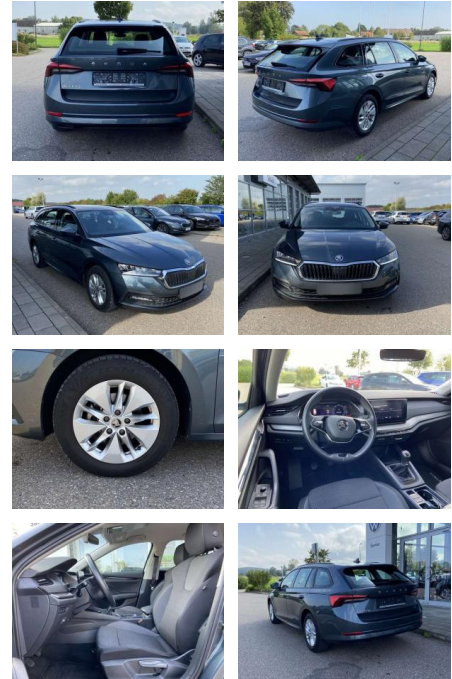

SS00-186230 **Angebotsnr.:**

Erstzulassung:	Kilometer:	Farbe:	Leistung:	Kraftstoffart:
01.07.2021	49.667		85 kW / 116 PS	Benzin

PREIS
23.220 €

FINANZIERUNGSBEISPIEL
Laufzeit: 72 Monate Anzahlung: 25 %
Basis-Finanzierung:* Mtl. Rate:
Zielraten-Finanzierung:** **197 €**