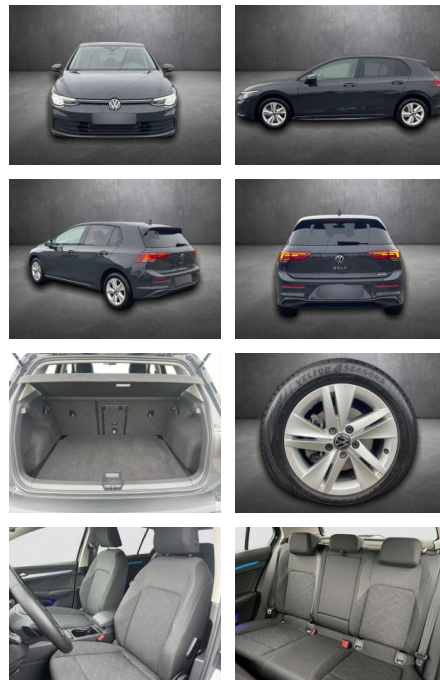

## Volkswagen Golf Life eTSI

AZ06-30240615 **Angebotsnr.:**

Erstzulassung:	Kilometer:	Farbe:	Leistung:	Kraftstoffart:	Verbr. komb.	CO2-Emission	CO2-Klasse (WLTP)
01.12.2023	19.320	Grau	81 kW / 110 PS	Benzin	5,1 l/100km	116 g/km	D