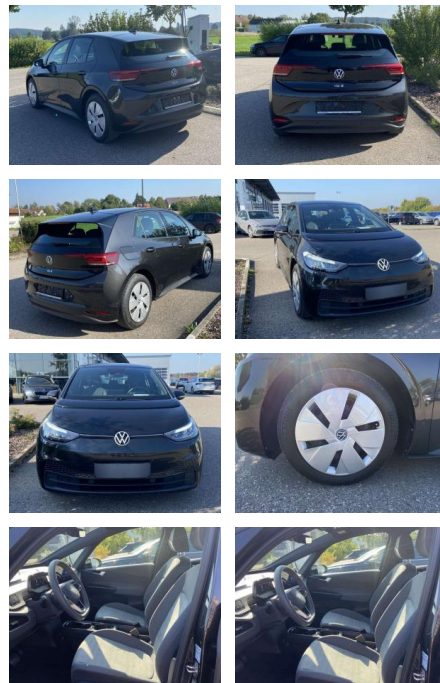

## Volkswagen ID.3 NAVI+LED+CCS+APP-CONNECT+PDC+DAB

SS00-004048 Angebotsnr.:

Erstzulassung:	Kilometer:	Farbe:	Leistung:	Kraftstoffart:
01.08.2021	29.443		110 kW / 150 PS	Benzin

**PREIS**  
**20.030 €**

**FINANZIERUNGSBEISPIEL**  
Laufzeit: 72 Monate      Anzahlung: 25 %  
Basis-Finanzierung:\*      Mtl. Rate:  
Zielraten-Finanzierung:\*\* **170 €**