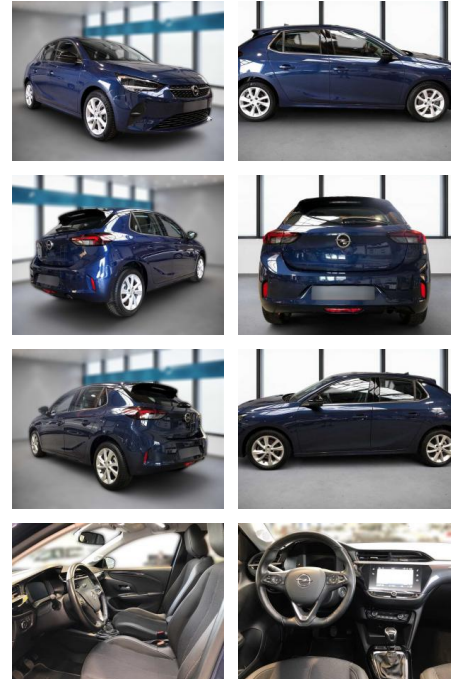

Ihr Ansprechpartner

Herr Besart Mustafa
E-Mail: info@azmeppen.de
Telefon: 0

Autozentrum Meppen
Lingener Strasse 61 - 49716 Meppen - Tel.: 0162 / 7741774

Opel Corsa

DB06-100211529 **Angebotsnr.:**

Erstzulassung:	Kilometer:	Farbe:	Leistung:	Kraftstoffart:
01.04.2021	23.530	Blau	75 kW / 102 PS	Benzin

Multimedia

- Radio
- Navigation mit Bildschirm
- Bluetooth

Komfort

- Zentralverriegelung
- Bordcomputer

Interieur

- Multifunktionslenkrad
- el. Fensterheber
- Sitzheizung

Exterieur

- Leichtmetallfelgen
- metallic