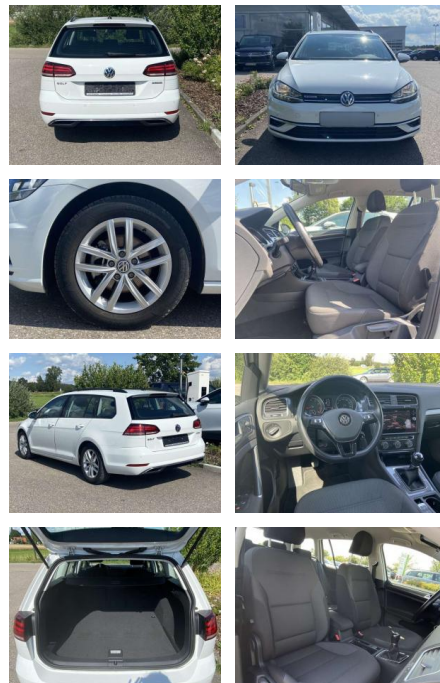

Ihr Ansprechpartner

Herr Besart Mustafa
E-Mail: info@azmeppen.de
Telefon: 0

Autozentrum Meppen
Lingener Strasse 61 - 49716 Meppen - Tel.: 0162 / 7741774

Volkswagen Golf Variant 1.5 TSI Comfortline NAVI

SS00-579746 **Angebotsnr.:**

Erstzulassung:	Kilometer:	Farbe:	Leistung:	Kraftstoffart:
01.08.2020	19.988		96 kW / 131 PS	Benzin

PREIS
19.930 €

FINANZIERUNGSBEISPIEL

Laufzeit: 72 Monate   Anzahlung: 25 %
Basis-Finanzierung:*   Mtl. Rate:
Zielraten-Finanzierung:** **169 €**

* Basisfinanzierung: Anzahlung: 4.983 Euro, Laufzeit: 72 Monate, Nettodarlehen: 14.948 Euro, Gesamtbetrag: 23.513 Euro, Zinssätze: 7.71% Sollz. (gebunden), 7.99% eff.
** Zielratenfinanzierung: Anzahlung: 4.983 Euro, Laufzeit: 72 Monate, Nettodarlehen: 14.948 Euro, Zielrate: 9.965 Euro, Gesamtbetrag: 24.907 Euro, Zinssätze: 7.71% Sollz. (gebunden), 7.99% eff.,

Vermittlung für: Santander Consumer Bank
Repräsentatives Beispiel gem. § 17 Abs. 4 PAngV. Diese Finanzierungsangebote sind Beispiele. Gerne ermitteln wir für Sie Ihr individuelles Angebot.

Ausstattung

Sicherheit

- Anti-Blockiersystem ABS

Multimedia

- Radio

Interieur

- Sitzheizung vorne Lendenwirbelstützen vorne Mittelarmlehne vorne Beifahrersitz umklappbar Vordersitze höhenverstellbar Kindersitzverankerung für Kindersitzsystem ISOFIX Rücksitzbanklehne geteilt umlegbar mit Mittelarmlehne Netztrennwand klimatisiertes Handschuhfach Multifunktions-Lederlenkrad 2 Leseleuchten vorn und 2 hinten Komfortsitze vorne Make-Up Spiegel
- beleuchtet

Exterieur

- beheizbare Scheibenwaschdüsen vorne Dachreling Außenspiegel el. einstellbar und beheizbar Leichtmetallräder 16" Licht- und Sicht: LED-Kennzeichenbeleuchtung Tagfahrlicht Scheinwerferreinigungsanlage LED-Heckleuchten LED-Tagfahrlicht Technik: Seitenairbags vorne Einparkhilfe vorne und hinten Scheckheftgepflegt Servotronic ESP mit ASR Fernbedienung (ZV) 6-Gang-Schaltgetriebe 4 x elektrische Fensterheber el. Differenzialsperre (XDS) Reifendruckkontrolle Start-Stop-Automatik Guide & Inform-fähig Multifunktionsanzeige Plus el. Parkbremse inkl. AutoHold-Funktion Climatic Front-Assist inkl. City-Notbremsassistent Pannen-Set Müdigkeitserkennung Euro

- Samstags bis 16:00 Uhr geöffnet. Gerne beraten wir Sie über günstige Finanzierungsmodelle und nehmen Ihr derzeitiges Fahrzeug in Zahlung. www.auto-schuechl.de/finanzierung Irrtümer
- Änderungen oder Zwischenverkauf vorbehalten. www.auto-schuechl.de

STÄNDIG ÜBER 15.000 FAHRZEUGE IM BESTAND!