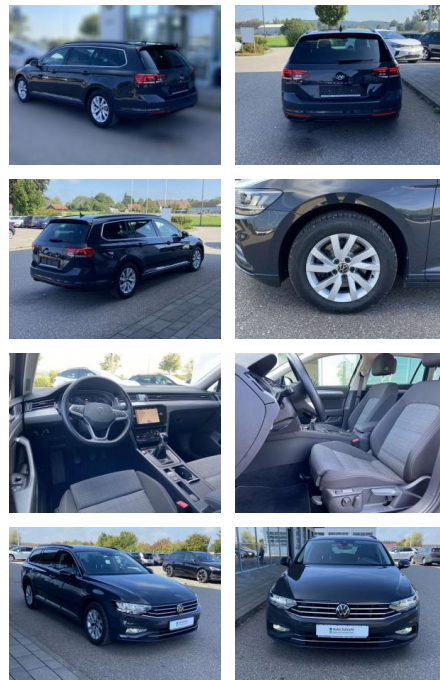

## Volkswagen Passat Variant 2.0 TDI Business NAVI

SS00-060258 **Angebotsnr.:**

Erstzulassung:	Kilometer:	Farbe:	Leistung:	Kraftstoffart:
01.01.2021	64.829	Grau	110 kW / 150 PS	Benzin

**PREIS**  
**23.840 €**