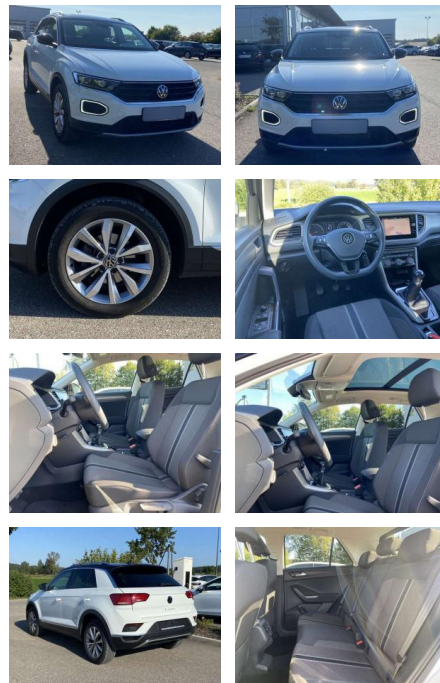

Ihr Ansprechpartner

Herr Besart Mustafa
E-Mail: info@azmeppen.de
Telefon: 0160 90201020

Autozentrum Meppen
Lingener Strasse 61 - 49716 Meppen - Tel.: 0162 / 7741774

Volkswagen T-Roc 1.5 TSI PANORAMA+NAVI+LED+SHZ+D...

SS00-182376 Angebotsnr.:

Erstzulassung:	Kilometer:	Farbe:	Leistung:	Kraftstoffart:
01.08.2021	28.438		110 kW / 150 PS	Benzin

PREIS
26.110 €

FINANZIERUNGSBEISPIEL

Laufzeit: 72 Monate   Anzahlung: 25 %
Basis-Finanzierung:*   Mtl. Rate:
Zielraten-Finanzierung:** **221 €**

* Basisfinanzierung: Anzahlung: 6.528 Euro, Laufzeit: 72 Monate, Nettodarlehen: 19.583 Euro, Gesamtbetrag: 30.804 Euro, Zinssätze: 7.71% Sollz. (gebunden), 7.99% eff.
** Zielratenfinanzierung: Anzahlung: 6.528 Euro, Laufzeit: 72 Monate, Nettodarlehen: 19.583 Euro, Zielrate: 13.055 Euro, Gesamtbetrag: 32.630 Euro, Zinssätze: 7.71% Sollz. (gebunden), 7.99% eff.,

Vermittlung für: Santander Consumer Bank
Repräsentatives Beispiel gem. § 17 Abs. 4 PAngV. Diese Finanzierungsangebote sind Beispiele. Gerne ermitteln wir für Sie Ihr individuelles Angebot.

Ausstattung

Sicherheit

- Anti-Blockiersystem ABS

Multimedia

- Radio

Interieur

- Sitzheizung vorne Innenspiegel automatisch abblendbar
- Lendenwirbelstützen vorne Climatronic
- Mittelarmlehne vorne Beifahrersitz umklappbar
- Vordersitze höhenverstellbar
- Kindersitzverankerung für Kindersitzsystem ISOFIX Variables
- Ladebodenkonzept Rücksitzbanklehne geteilt umlegbar mit Mittelarmlehne
- 2 Leseleuchten vorn Schublade unter dem rechten Vordersitz
- Multifunktions-Lederlenkrad
- Komfortsitze vorne Make-Up Spiegel
- beleuchtet Fußraumbelichtung

Exterieur

- Panoramashiebedach elektrisch
- beheizbare Scheibenwaschdüsen vorne
- Dachreling chrom abgedunkelte Scheiben hinten Leichtmetallräder 17" Licht- und Sicht: LED-Scheinwerfer Ambiente und Umfeldbeleuchtung Rückleuchten in LED-Technik Tagfahrlicht
- LED-Heckleuchten Fernlichtassistent
- Licht- und Regensensor Technik: Seitenairbags vorne Front-Assist mit City-Notbremsassistent
- Scheckheftgepflegt Servotronic ESP mit ASR Fernbedienung (ZV)
- 6-Gang-Schaltgetriebe 4 x elektrische Fensterheber
- Airbag für Fahrer und Beifahrer mit Beifahrer-Airbag-Deaktivierung
- Verkehrszeichenerkennung
- Reifendruckkontrolle Automatische Distanzregelung ACC (Abstandstempomat)

- 2x hinten Farbe: Pure White -Fr. 08:00-18:00 Uhr
- Samstags bis 16:00 Uhr geöffnet. Gerne beraten wir Sie über günstige Finanzierungsmodelle und nehmen Ihr derzeitiges Fahrzeug in Zahlung. www.auto-schuechl.de/finanzierung
- Irrtümer
- Änderungen oder Zwischenverkauf vorbehalten. www.auto-schuechl.de

Weiteres

- Pakete: Winterpaket

STÄNDIG ÜBER 15.000 FAHRZEUGE IM BESTAND!