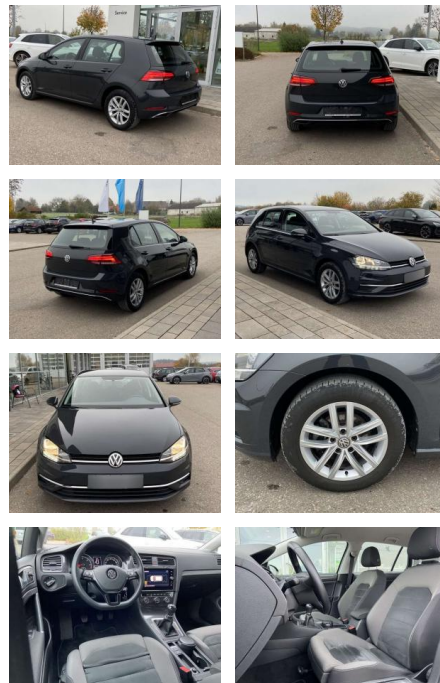

SS00-087308 **Angebotsnr.:**

Erstzulassung:	Kilometer:	Farbe:	Leistung:	Kraftstoffart:
01.07.2019	33.526		85 kW / 116 PS	Benzin

PREIS
18.690 €

FINANZIERUNGSBEISPIEL
Laufzeit: 72 Monate Anzahlung: 25 %
Basis-Finanzierung:* Mtl. Rate:
Zielraten-Finanzierung:** **158 €**