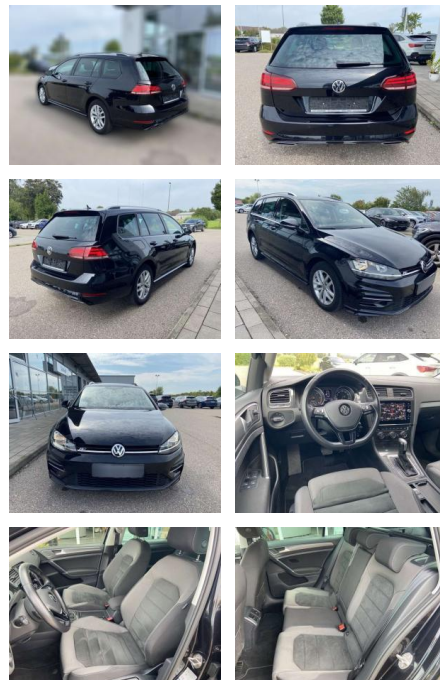

SS00-553641GAngebotsnr.:

Erstzulassung:	Kilometer:	Farbe:	Leistung:	Kraftstoffart:
01.03.2020	47.019		110 kW / 150 PS	Benzin

PREIS
24.250 €

FINANZIERUNGSBEISPIEL

Laufzeit: 72 Monate Anzahlung: 25 %
Basis-Finanzierung:* Mtl. Rate:
Zielraten-Finanzierung:** **205 €**