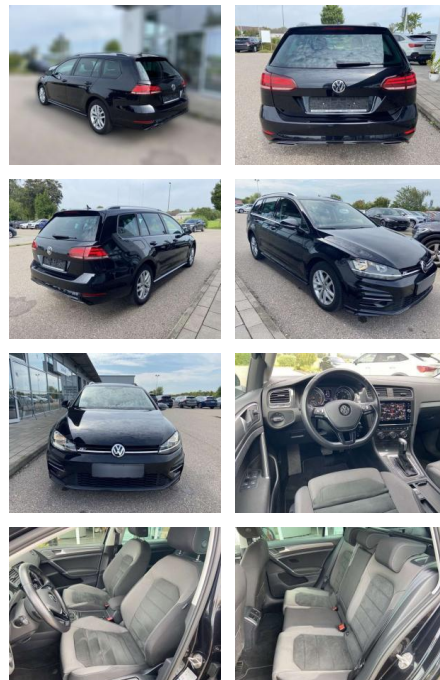

SS00-553641GAngebotsnr.:

Erstzulassung:	Kilometer:	Farbe:	Leistung:	Kraftstoffart:
01.03.2020	47.019		110 kW / 150 PS	Benzin

PREIS
23.220 €

FINANZIERUNGSBEISPIEL
Laufzeit: 72 Monate Anzahlung: 25 %
Basis-Finanzierung:* Mtl. Rate:
Zielraten-Finanzierung:** **197 €**