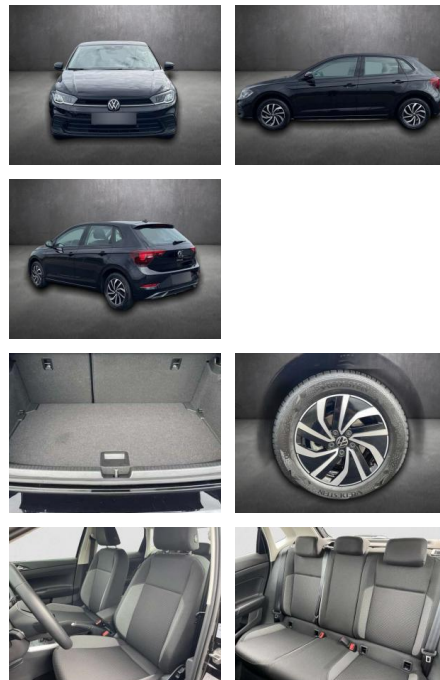

Erstzulassung:	Kilometer:	Farbe:	Leistung:	Kraftstoffart:	Verbr. komb.	CO2-Emission	CO2-Klasse (WLTP)
01.01.2024	21.050	Schwarz	59 kW / 80 PS	Benzin	5,4 l/100km	123 g/km	D

PREIS
17.750 €

FINANZIERUNGSBEISPIEL
Laufzeit: 72 Monate Anzahlung: 25 %
Basis-Finanzierung:* Mtl. Rate:
Zielraten-Finanzierung:** **150 €**