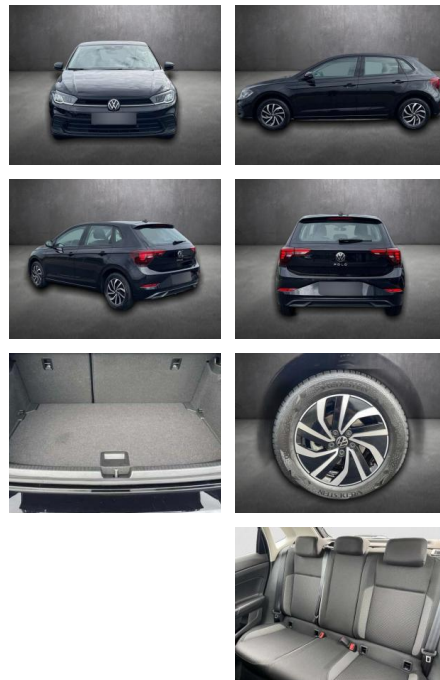

Ihr Ansprechpartner

Herr Besart Mustafa
E-Mail: info@azmeppen.de
Telefon: 0

Autozentrum Meppen
Lingener Strasse 61 - 49716 Meppen - Tel.: 0162 / 7741774

Volkswagen Polo Life

AZ06-40240890Angebotsnr.:

Erstzulassung:	Kilometer:	Farbe:	Leistung:	Kraftstoffart:	Verbr. komb.	CO2-Emission	CO2-Klasse (WLTP)
01.01.2024	21.050	Schwarz	59 kW / 80 PS	Benzin	5,4 l/100km	123 g/km	D