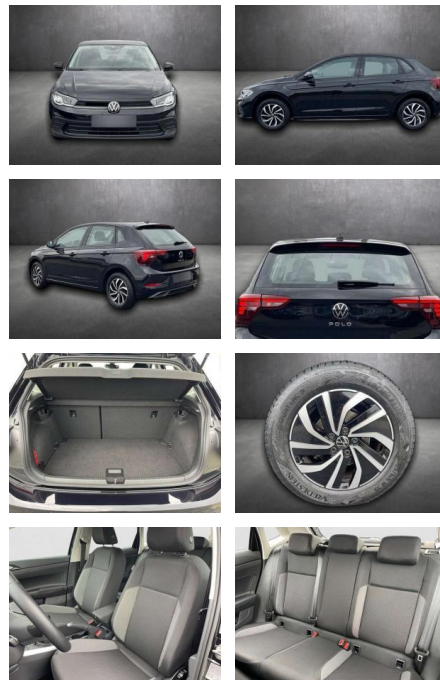

Erstzulassung:	Kilometer:	Farbe:	Leistung:	Kraftstoffart:	Verbr. komb.	CO2-Emission	CO2-Klasse (WLTP)
01.01.2024	12.370	Schwarz	59 kW / 80 PS	Benzin	5,4 l/100km	123 g/km	D

PREIS
17.990 €

FINANZIERUNGSBEISPIEL
Laufzeit: 72 Monate Anzahlung: 25 %
Basis-Finanzierung:* Mtl. Rate:
Zielraten-Finanzierung:** **152 €**