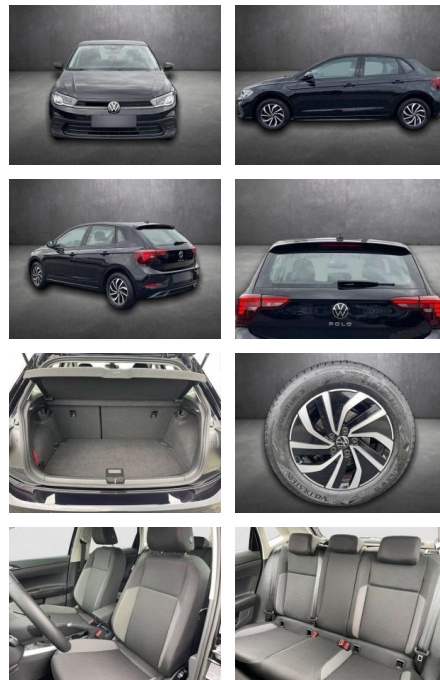

Erstzulassung:	Kilometer:	Farbe:	Leistung:	Kraftstoffart:	Verbr. komb.	CO2-Emission	CO2-Klasse (WLTP)
01.01.2024	13.770	Schwarz	70 kW / 95 PS	Benzin	5,2 l/100km	117 g/km	D

PREIS
18.760 €

FINANZIERUNGSBEISPIEL
Laufzeit: 72 Monate Anzahlung: 25 %
Basis-Finanzierung:* Mtl. Rate:
Zielraten-Finanzierung:** **159 €**