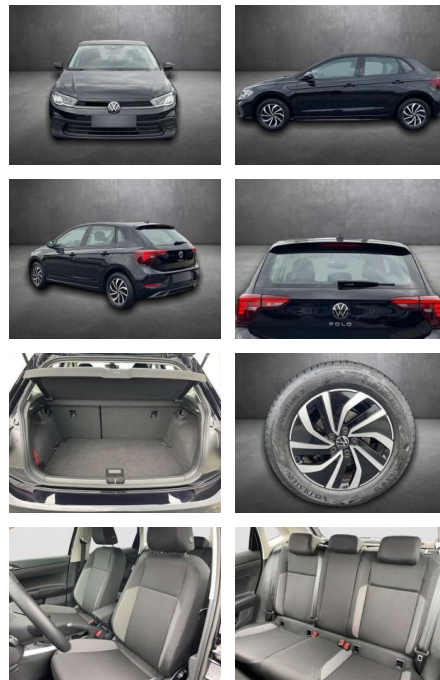

Erstzulassung:	Kilometer:	Farbe:	Leistung:	Kraftstoffart:	Verbr. komb.	CO2-Emission	CO2-Klasse (WLTP)
01.01.2024	13.770	Schwarz	70 kW / 95 PS	Benzin	5,2 l/100km	117 g/km	D

PREIS
18.760 €

FINANZIERUNGSBEISPIEL
Laufzeit: 72 Monate Anzahlung: 25 %
Basis-Finanzierung:* Mtl. Rate:
Zielraten-Finanzierung:** **159 €**