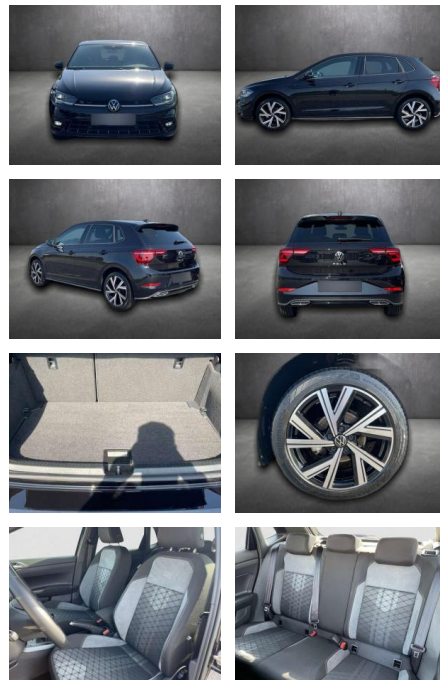

## Volkswagen Polo R-Line

AZ06-40240807 **Angebotsnr.:**

Erstzulassung:	Kilometer:	Farbe:	Leistung:	Kraftstoffart:	Verbr. komb.	CO2-Emission	CO2-Klasse (WLTP)
01.01.2024	13.020	Schwarz	70 kW / 95 PS	Benzin	5,2 l/100km	118 g/km	D