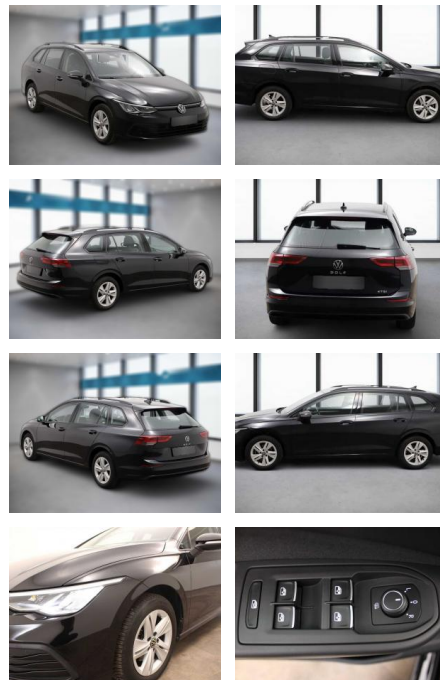

## Volkswagen Golf

DB06-100257634 Angebotsnr.:

Erstzulassung:	Kilometer:	Farbe:	Leistung:	Kraftstoffart:
01.07.2022	38.276	Diverse	81 kW / 110 PS	Benzin

**PREIS**  
**20.000 €**