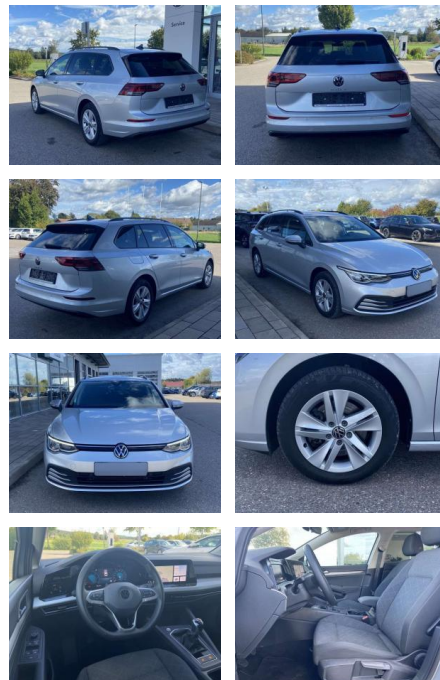

SS00-521456 **Angebotsnr.:**

Erstzulassung:	Kilometer:	Farbe:	Leistung:	Kraftstoffart:
01.07.2021	26.169		85 kW / 116 PS	Benzin

PREIS
22.810 €

FINANZIERUNGSBEISPIEL
Laufzeit: 72 Monate Anzahlung: 25 %
Basis-Finanzierung:* Mtl. Rate:
Zielraten-Finanzierung:** **193 €**