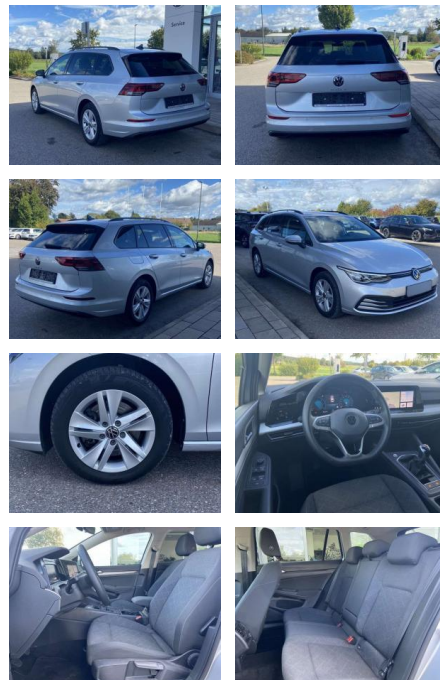

SS00-521456AAngebotsnr.:

Erstzulassung:	Kilometer:	Farbe:	Leistung:	Kraftstoffart:
01.07.2021	26.169		85 kW / 116 PS	Benzin

PREIS
24.150 €

FINANZIERUNGSBEISPIEL

Laufzeit: 72 Monate Anzahlung: 25 %
Basis-Finanzierung:* Mtl. Rate:
Zielraten-Finanzierung:** **205 €**