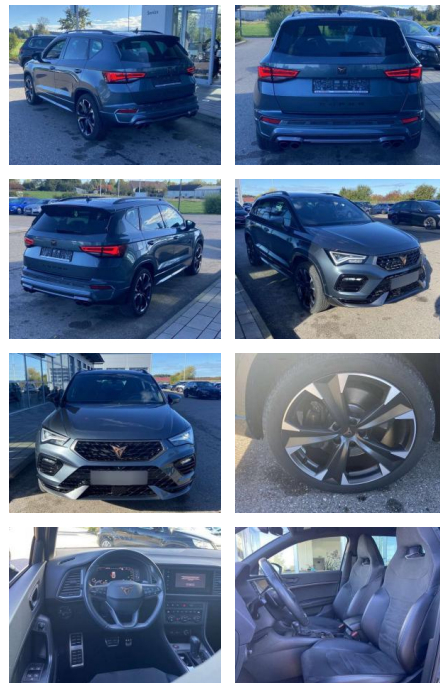

Ihr Ansprechpartner

Herr Besart Mustafa
E-Mail: info@azmeppen.de
Telefon: 0

Autozentrum Meppen
Lingener Strasse 61 - 49716 Meppen - Tel.: 0162 / 7741774

Cupra Ateca 2.0 TSI DSG 4-DRIVE PAKET-XL

SS00-563641 **Angebotsnr.:**

Erstzulassung:	Kilometer:	Farbe:	Leistung:	Kraftstoffart:
01.07.2021	32.043		221 kW / 300 PS	Benzin

PREIS
35.580 €

FINANZIERUNGSBEISPIEL

Laufzeit: 72 Monate Anzahlung: 25 %
Basis-Finanzierung:* Mtl. Rate:
Zielraten-Finanzierung:** Mtl. Rate: **301 €**