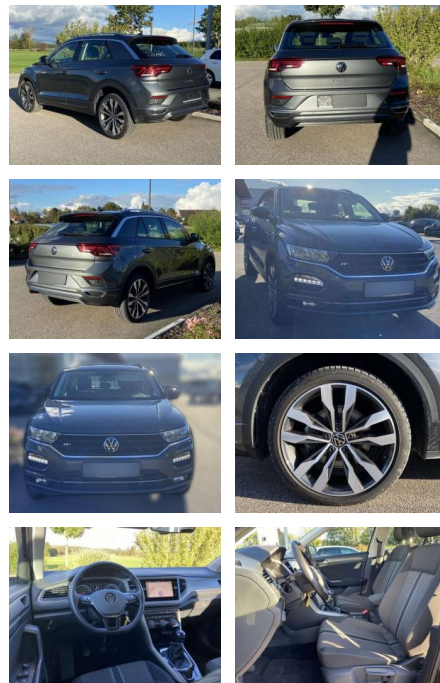

## Volkswagen T-Roc 1.5 TSI R-Line 19"+NAVI+SHZ+PDC

SS00-146571 **Angebotsnr.:**

Erstzulassung:	Kilometer:	Farbe:	Leistung:	Kraftstoffart:
01.07.2021	28.280		110 kW / 150 PS	Benzin

**PREIS**  
**25.280 €**