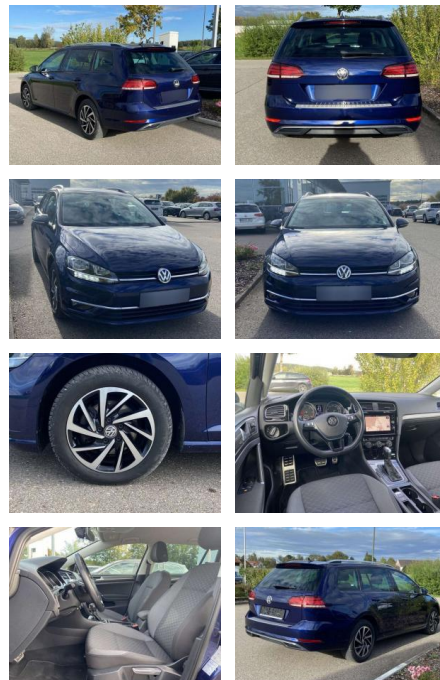

Ihr Ansprechpartner

Herr Besart Mustafa
E-Mail: info@azmeppen.de
Telefon: 0

Autozentrum Meppen
Lingener Strasse 61 - 49716 Meppen - Tel.: 0162 / 7741774

Volkswagen Golf Variant 1.6 TDI DSG Join NAVI

SS00-553381 **Angebotsnr.:**