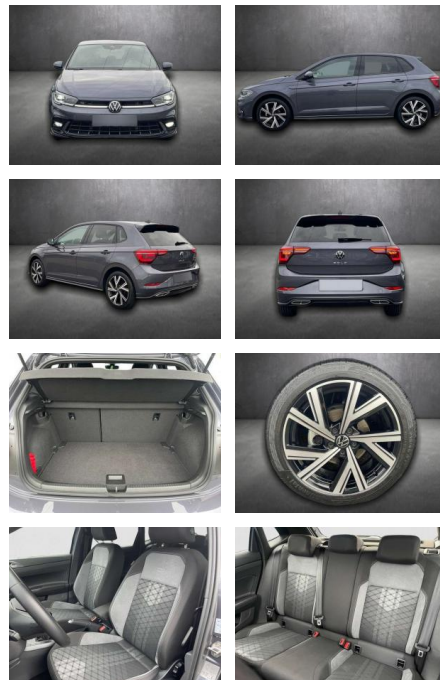

Erstzulassung:	Kilometer:	Farbe:	Leistung:	Kraftstoffart:	Verbr. komb.	CO2-Emission	CO2-Klasse (WLTP)
01.01.2024	7.280	Grau	70 kW / 95 PS	Benzin	5,2 l/100km	118 g/km	D

PREIS
22.990 €

FINANZIERUNGSBEISPIEL
Laufzeit: 72 Monate Anzahlung: 25 %
Basis-Finanzierung:* Mtl. Rate:
Zielraten-Finanzierung:** **1195 €**