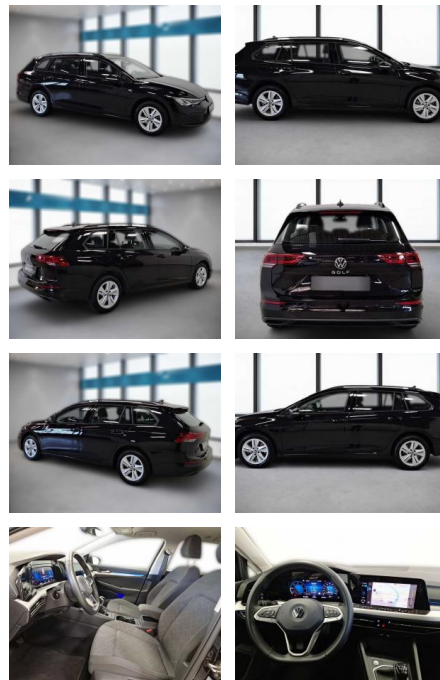

Erstzulassung:	Kilometer:	Farbe:	Leistung:	Kraftstoffart:
01.06.2022	36.550	Diverse	85 kW / 116 PS	Diesel

PREIS
22.820 €

FINANZIERUNGSBEISPIEL

Laufzeit: 72 Monate Anzahlung: 25 %
Basis-Finanzierung:* Mtl. Rate:
Zielraten-Finanzierung:** **193 €**