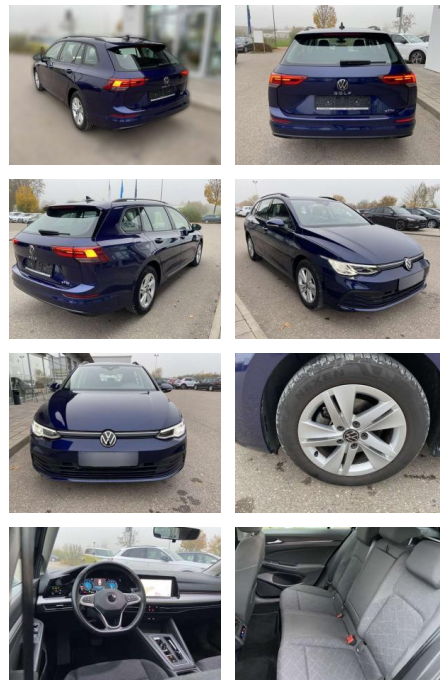

SS00-801686 **Angebotsnr.:**

Erstzulassung:	Kilometer:	Farbe:	Leistung:	Kraftstoffart:
01.12.2020	49.515		81 kW / 110 PS	Benzin

PREIS
20.960 €

FINANZIERUNGSBEISPIEL

Laufzeit: 72 Monate Anzahlung: 25 %
Basis-Finanzierung:* Mtl. Rate:
Zielraten-Finanzierung:** **178 €**