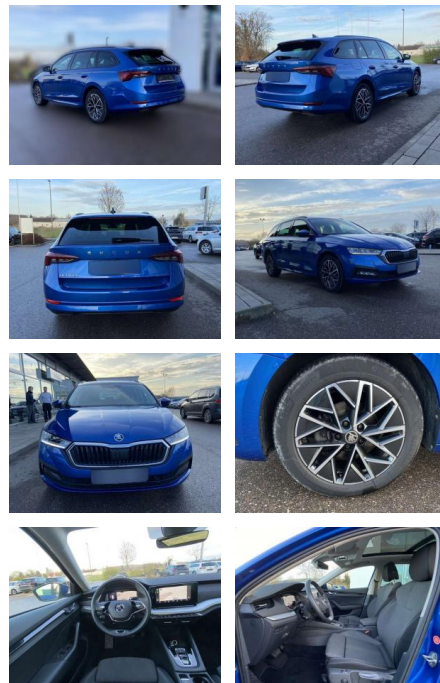

## Skoda Octavia Combi 2.0 TDI DSG AHK+17"

SS00-083381AAngebotsnr.:

Erstzulassung:	Kilometer:	Farbe:	Leistung:	Kraftstoffart:
01.07.2022	55.607	Blau	110 kW / 150 PS	Benzin

PREIS  
**28.680 €**