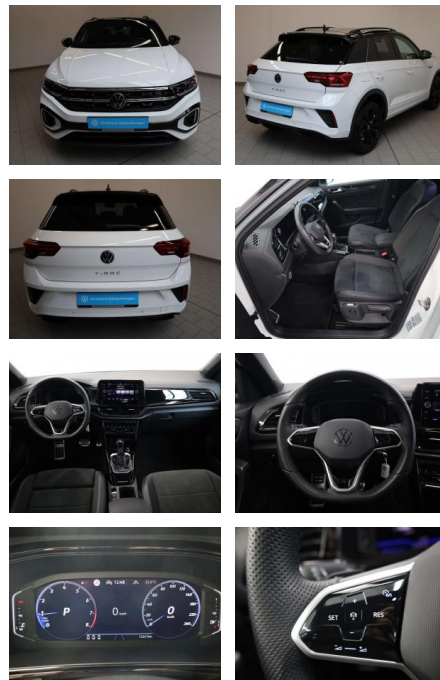

AF05-119968 **Angebotsnr.:**

Erstzulassung:	Kilometer:	Farbe:	Leistung:	Kraftstoffart:
07.06.2023	15.552	Diverse	110 kW / 150 PS	Benzin

PREIS
31.800 €

FINANZIERUNGSBEISPIEL

Laufzeit: 72 Monate Anzahlung: 25 %
Basis-Finanzierung:* Mtl. Rate:
Zielraten-Finanzierung:** **269 €**