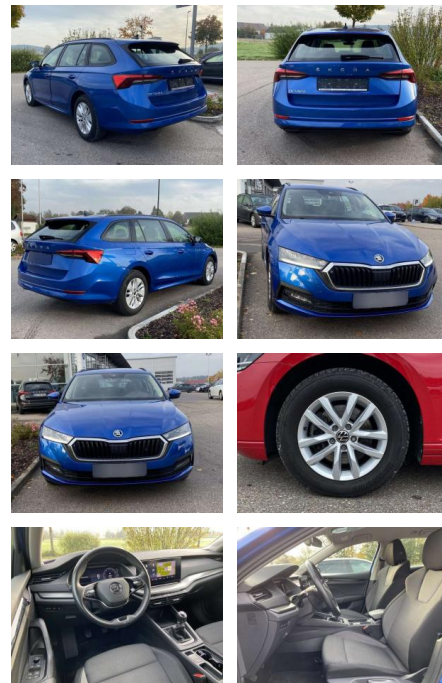

Ihr Ansprechpartner

Herr Khambis Kuraischie
E-Mail: info@azmeppen.de
Telefon: 0162 7741774

Autozentrum Meppen
Lingener Strasse 61 - 49716 Meppen - Tel.: 0162 / 7741774

Skoda Octavia Combi 2.0 TDI Ambition Neues

SS00-024383 **Angebotsnr.:**

Erstzulassung:	Kilometer:	Farbe:	Leistung:	Kraftstoffart:
01.07.2020	41.714		85 kW / 116 PS	Benzin

PREIS
23.020 €

FINANZIERUNGSBEISPIEL
 Laufzeit: 72 Monate Anzahlung: 25 %
 Basis-Finanzierung:* Mtl. Rate:
 Zielraten-Finanzierung:** **195 €**