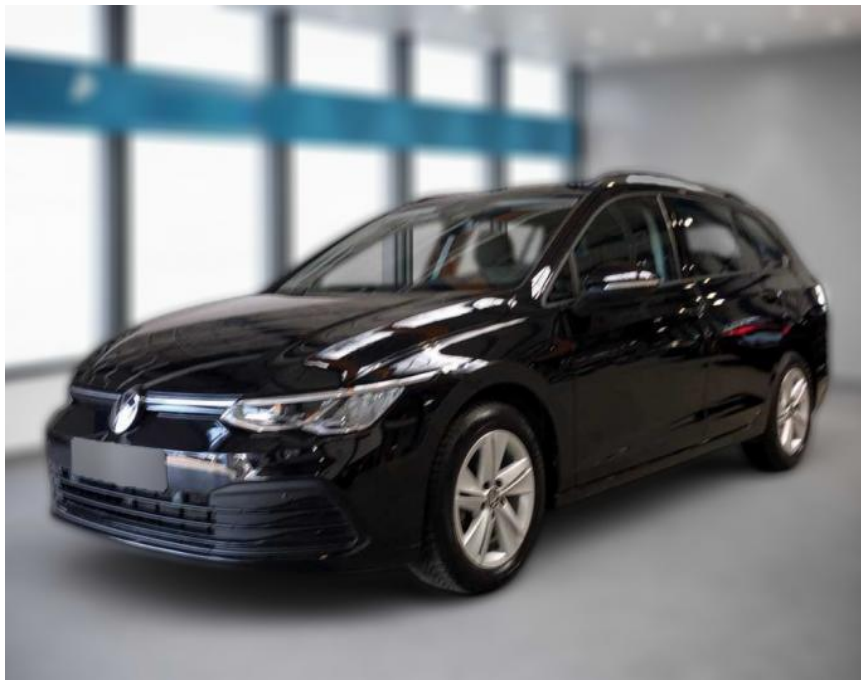

## Volkswagen Golf

DB06-100252620 **Angebotsnr.:**

Erstzulassung:	Kilometer:	Farbe:	Leistung:	Kraftstoffart:
01.05.2022	50.818	Diverse	81 kW / 110 PS	Benzin

**PREIS**  
**19.510 €**