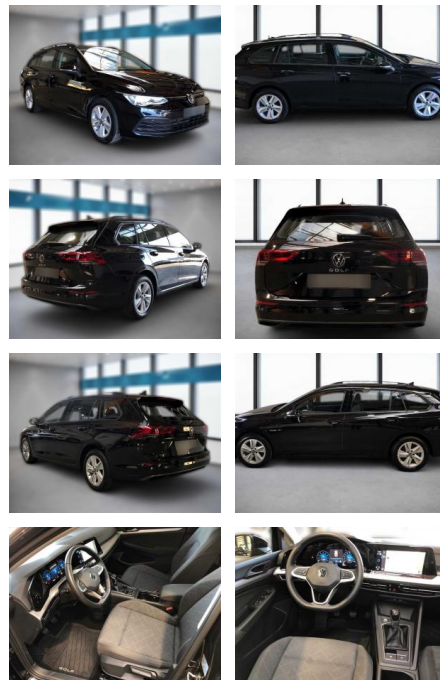

## Volkswagen Golf

DB06-100252620 **Angebotsnr.:**

Erstzulassung:	Kilometer:	Farbe:	Leistung:	Kraftstoffart:
01.05.2022	50.818	Diverse	81 kW / 110 PS	Benzin

**PREIS**  
**19.510 €**