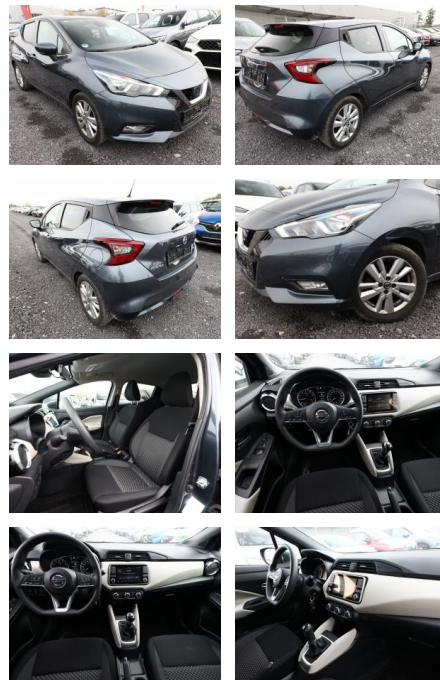

## Nissan Micra 1.0 100 N-Way Nav PDC SHZ

AT27-GW-ABO2020 Anzeigensnr.:

Erstzulassung:	Kilometer:	Farbe:	Leistung:	Kraftstoffart:
13.06.2019	64.850	grau	74 kW / 101 PS	Benzin

**PREIS**  
**11.530 €**

**FINANZIERUNGSBEISPIEL**  
Laufzeit: 72 Monate      Anzahlung: 25 %  
Basis-Finanzierung:\*      Mtl. Rate:  
Zielraten-Finanzierung:\*\*      Mtl. Rate: **98 €**