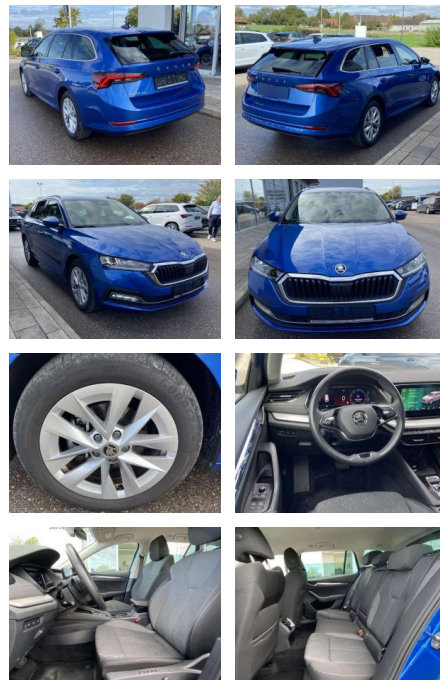

Ihr Ansprechpartner

Herr Besart Mustafa
E-Mail: info@azmeppen.de
Telefon: 0160 90201020

Autozentrum Meppen
Lingener Strasse 61 - 49716 Meppen - Tel.: 0162 / 7741774

Skoda Octavia Combi 2.0 TDI DSG Style 17"

SS00-095690 **Angebotsnr.:**

| Erstzulassung: | Kilometer: | Farbe: | Leistung: | Kraftstoffart: |
|----------------|------------|--------|----------------|----------------|
| 01.08.2022 | 41.365 | | 85 kW / 116 PS | Benzin |