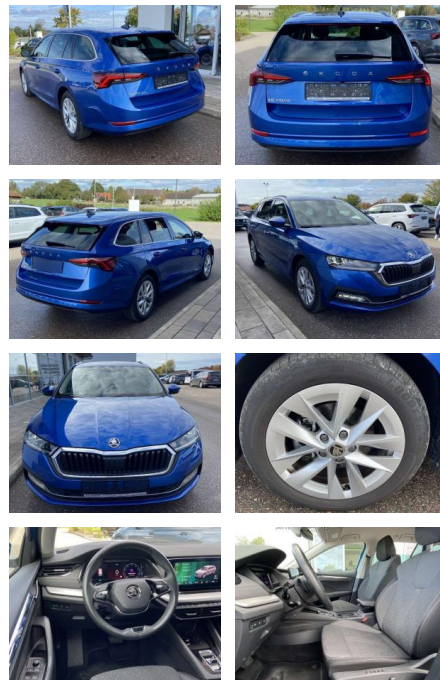

Ihr Ansprechpartner

Herr Khambis Kuraischie
E-Mail: info@azmeppen.de
Telefon: 0162 7741774

Autozentrum Meppen
Lingener Strasse 61 - 49716 Meppen - Tel.: 0162 / 7741774

Skoda Octavia Combi 2.0 TDI DSG Style AHK+17"

SS00-095690AAngebotsnr.:

VERKAUFT

Erstzulassung: 01.08.2022 **Kilometer:** 41.365 **Farbe:** **Leistung:** 85 kW / 116 PS **Kraftstoffart:** Benzin

PREIS
27.650 €

FINANZIERUNGSBEISPIEL
Laufzeit: 72 Monate Anzahlung: 25 %
Basis-Finanzierung:* Mtl. Rate:
Zielraten-Finanzierung:** **234 €**