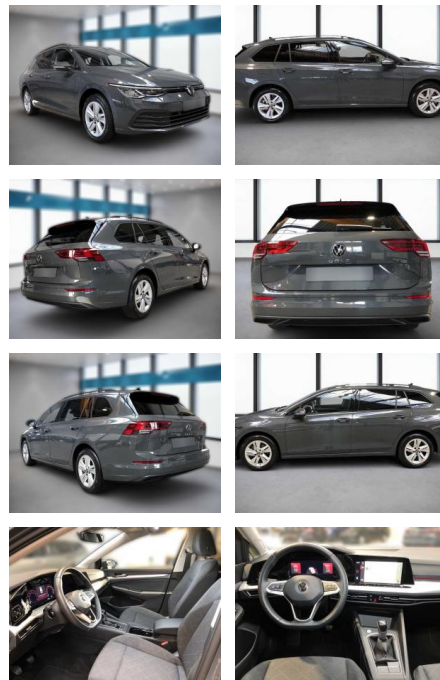

Erstzulassung:	Kilometer:	Farbe:	Leistung:	Kraftstoffart:
01.11.2022	25.111	Grau	81 kW / 110 PS	Benzin

PREIS
23.560 €

FINANZIERUNGSBEISPIEL
Laufzeit: 72 Monate Anzahlung: 25 %
Basis-Finanzierung:* Mtl. Rate:
Zielraten-Finanzierung:** **200 €**