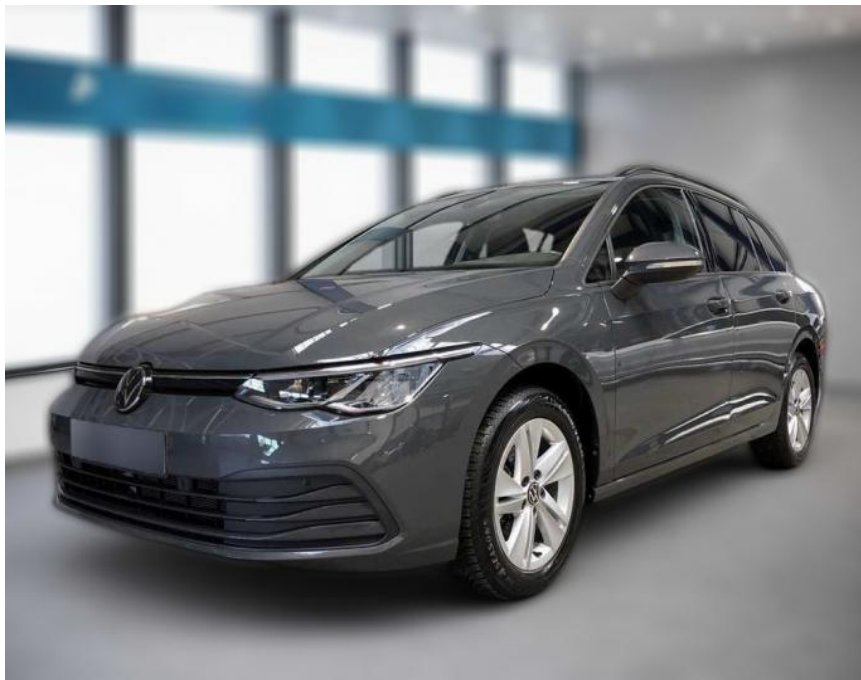

Erstzulassung:	Kilometer:	Farbe:	Leistung:	Kraftstoffart:
01.11.2022	25.111	Grau	81 kW / 110 PS	Benzin

PREIS
23.560 €

FINANZIERUNGSBEISPIEL
Laufzeit: 72 Monate Anzahlung: 25 %
Basis-Finanzierung:* Mtl. Rate:
Zielraten-Finanzierung:** **200 €**